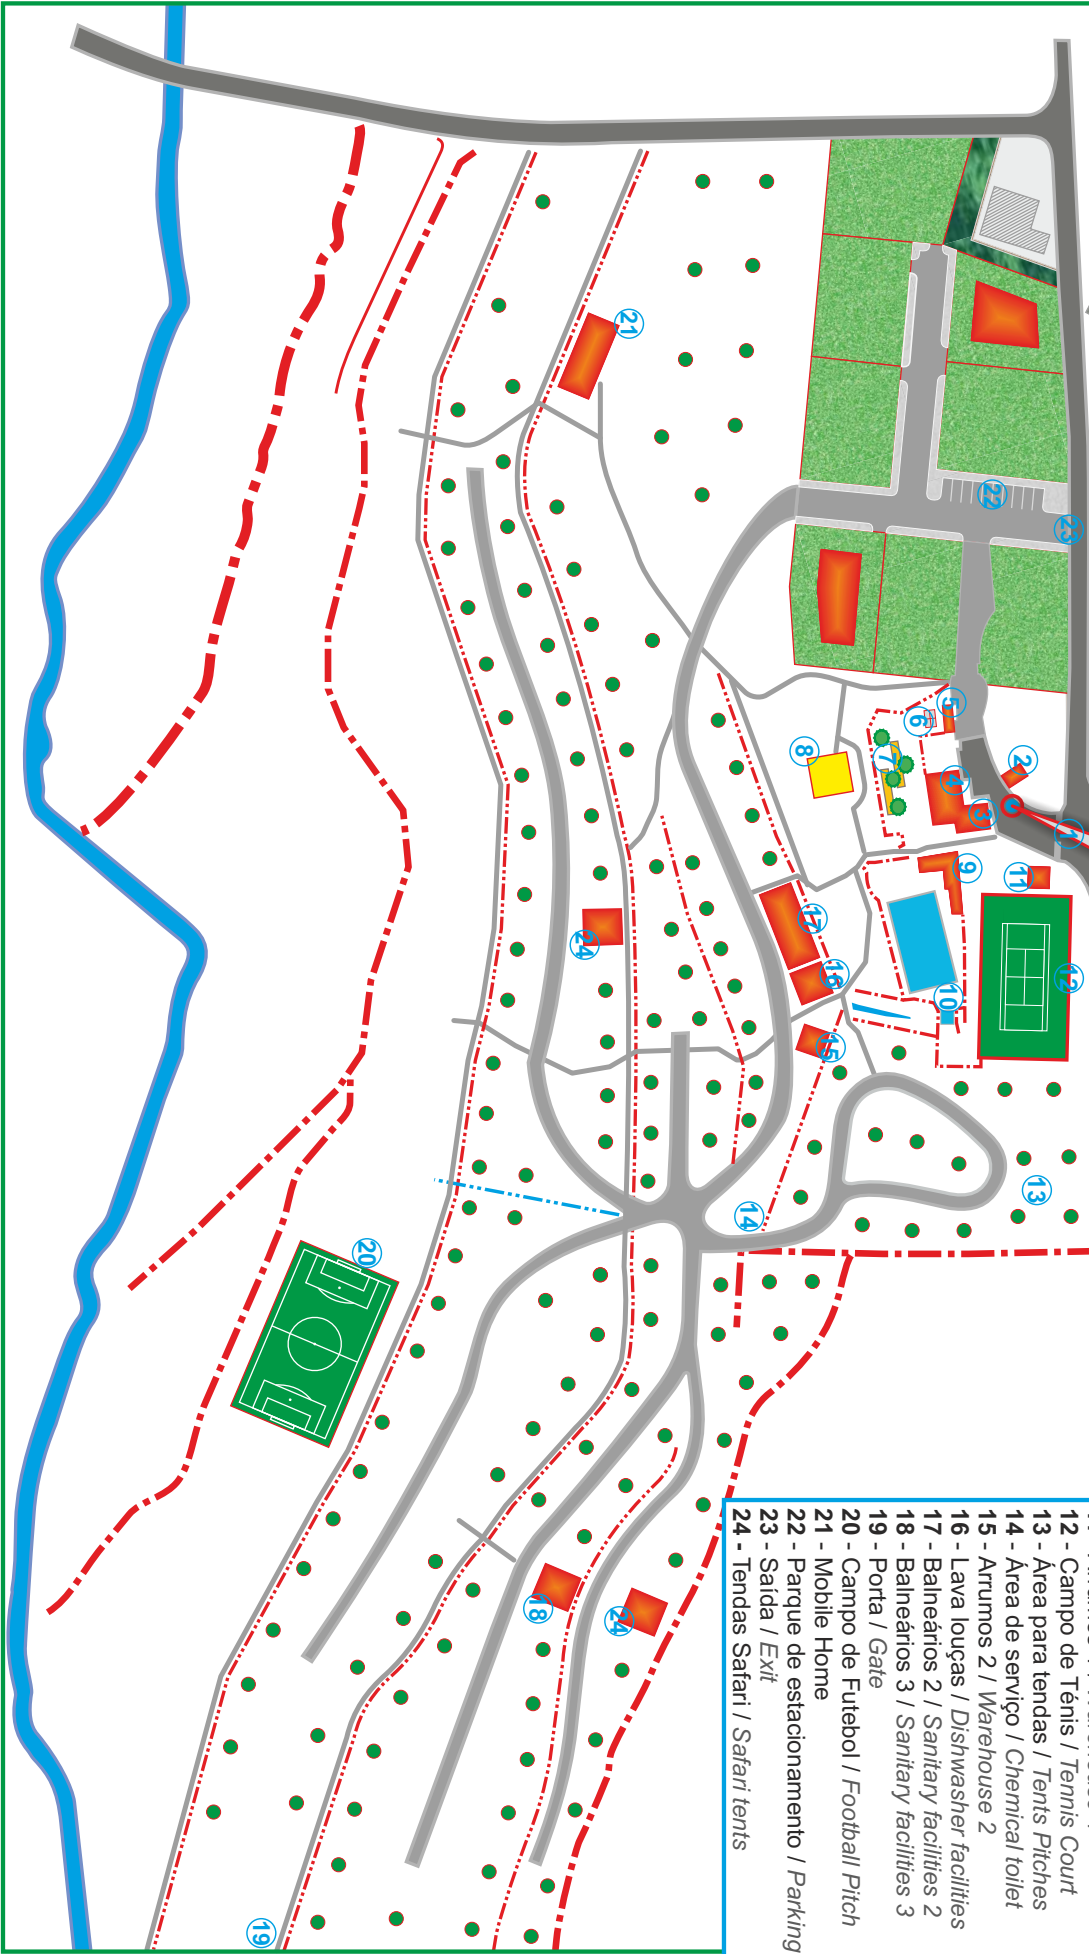

- Lamas
- Sátão
- Viseu

- V. N. de Paiva
- Castro D'Aire

- Sra. da Lapa
- Moimenta da Beira

Você está aqui
You are here

- 1 - Entrada / Entrance
- 2 - Forno / Oven
- 3 - Recepção / Reception
- 4 - Bar
- 5 - Espigueiro / Granary
- 6 - Ténis de mesa / Table tennis
- 7 - Petanque / Petanque courts
- 8 - Parque infantil / Playground
- 9 - Banheários 1 / Sanitary facilities 1
- 10 - Piscina / Swimming pool
- 11 - Arrumos 1 / Warehouse 1
- 12 - Campo de Ténis / Tennis Court
- 13 - Área para tendas / Tents Pitches
- 14 - Área de serviço / Chemical toilet
- 15 - Arrumos 2 / Warehouse 2
- 16 - Lava louças / Dishwasher facilities
- 17 - Banheários 2 / Sanitary facilities 2
- 18 - Banheários 3 / Sanitary facilities 3
- 19 - Porta / Gate
- 20 - Campo de Futebol / Football Pitch
- 21 - Mobile Home
- 22 - Parque de estacionamento / Parking
- 23 - Saída / Exit
- 24 - Tendas Safari / Safari tents